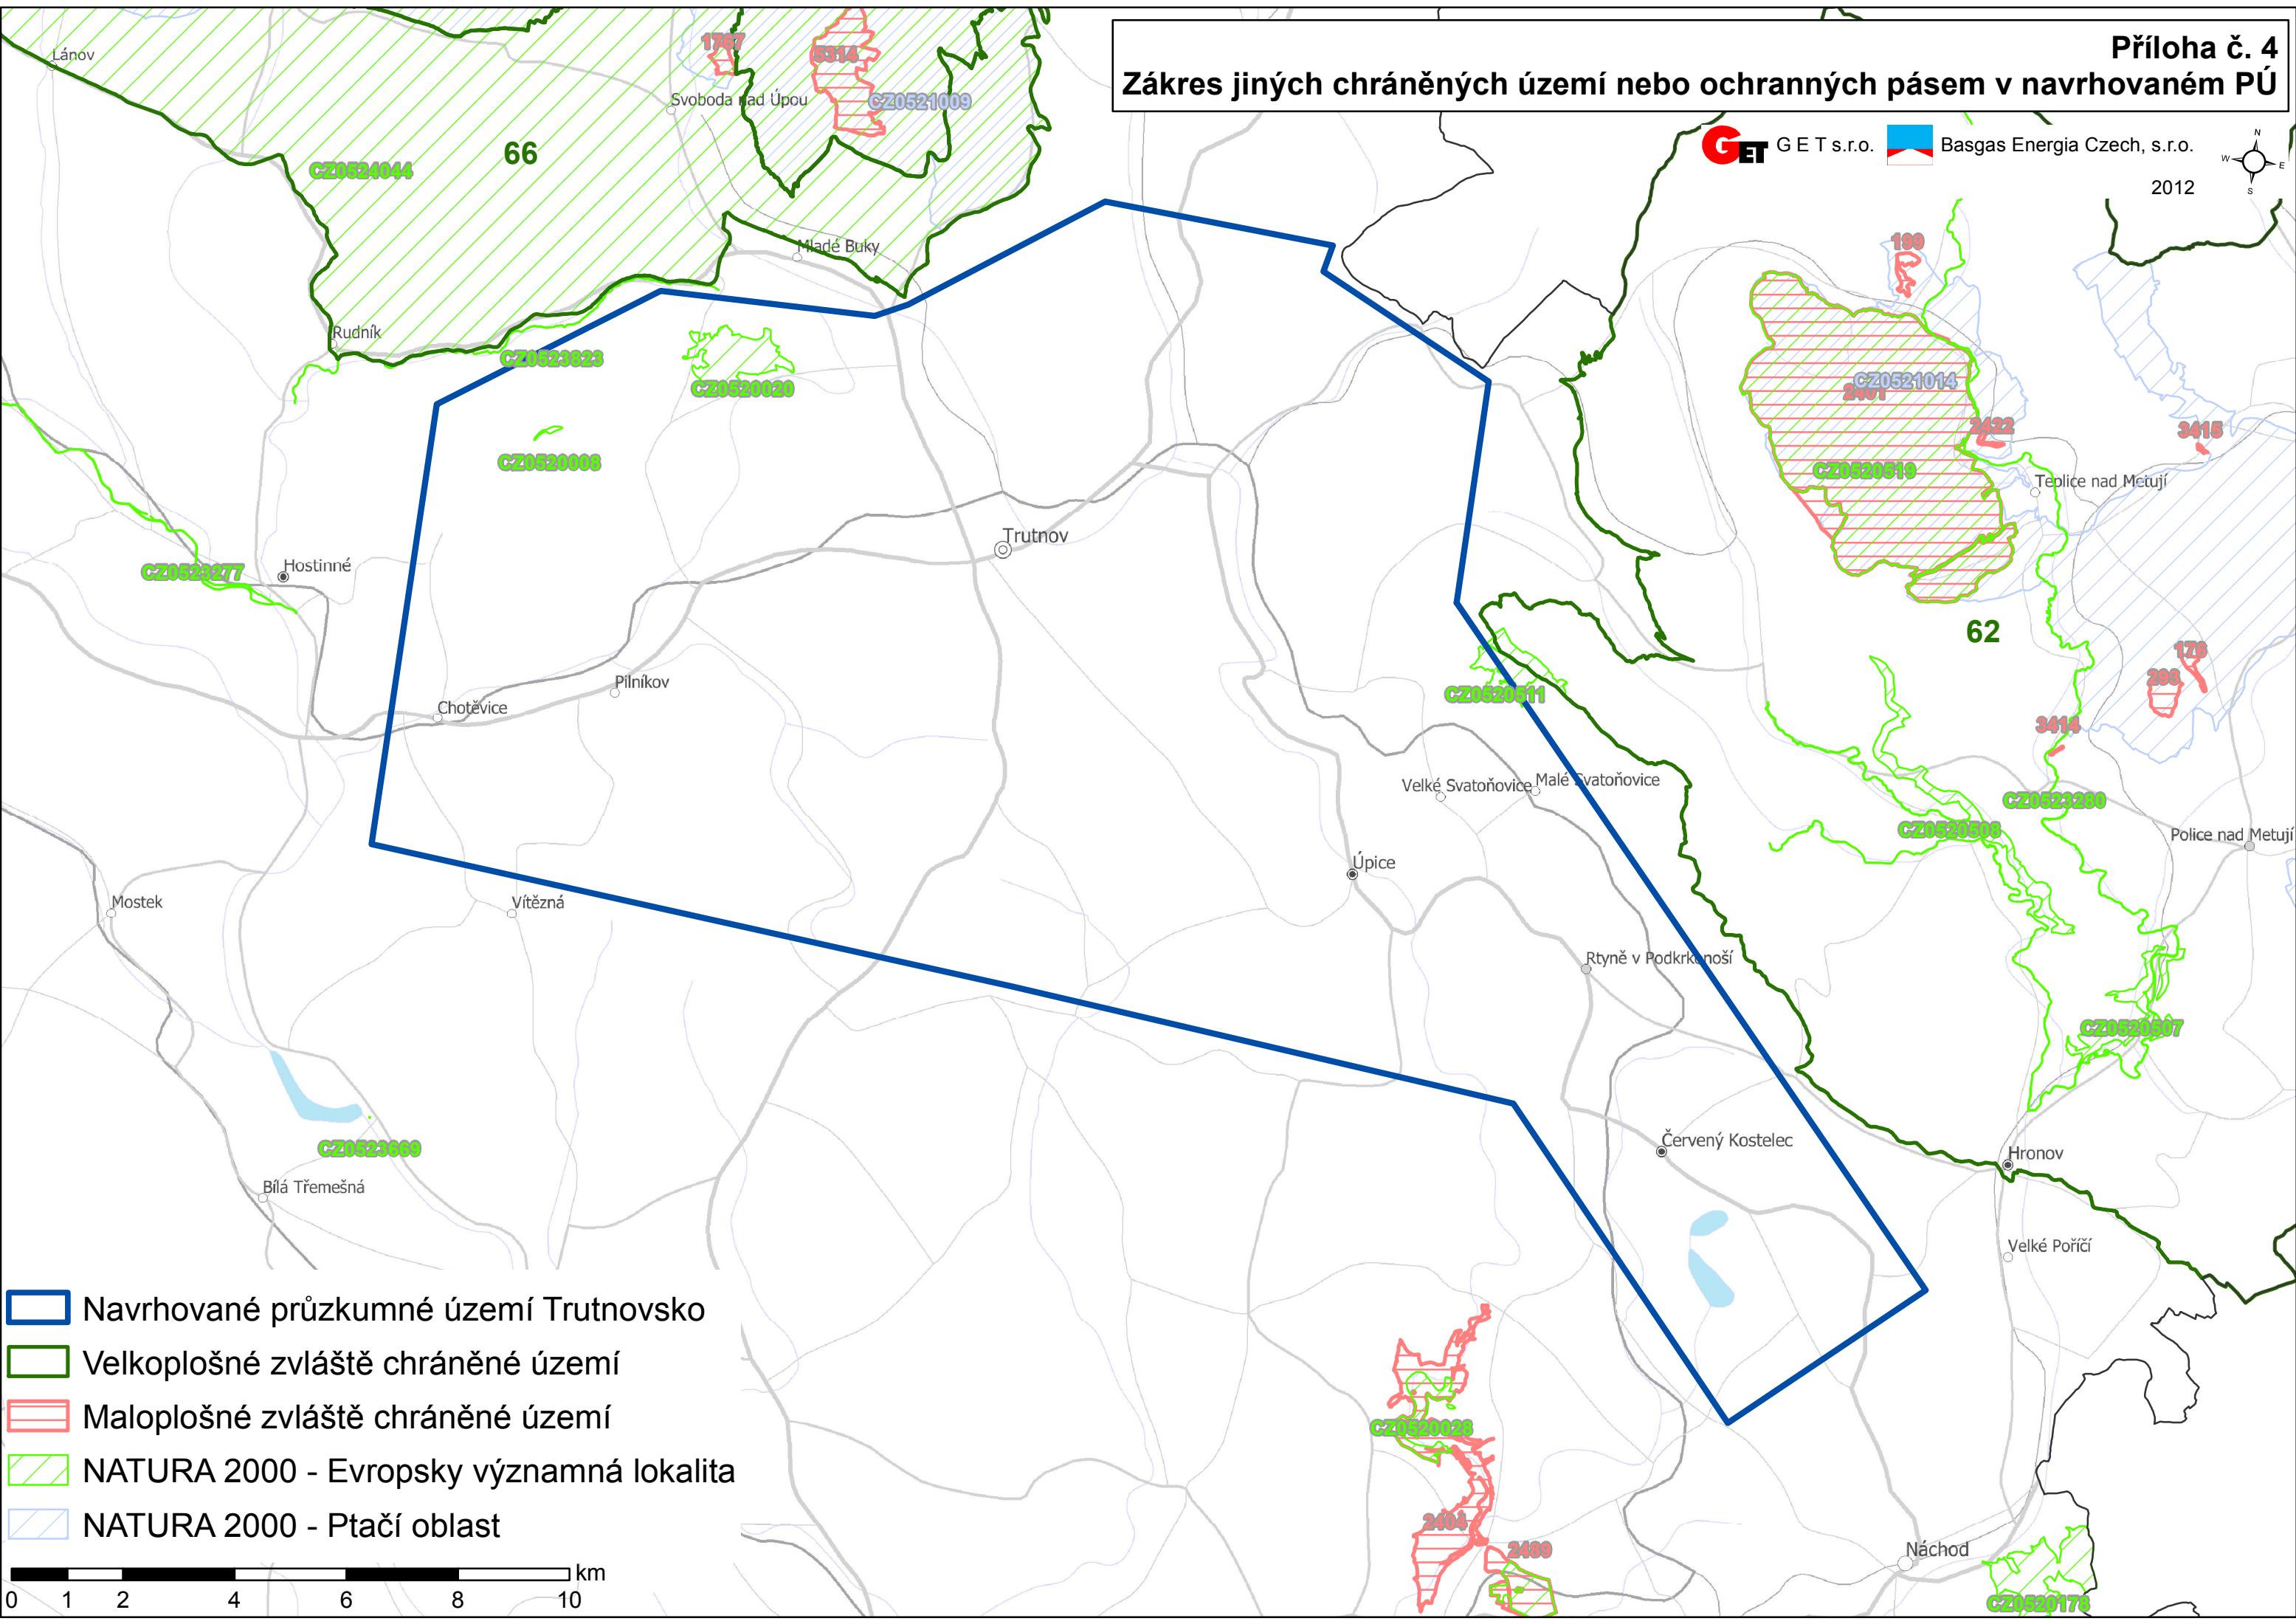

Zákres jiných chráněných území nebo ochranných pásem v navrhovaném PÚ

GET G E T s.r.o. Basgas Energia Czech, s.r.o.

2012

- Navrhované průzkumné území Trutnovsko
- Velkoplošné zvláště chráněné území
- Maloplošné zvláště chráněné území
- NATURA 2000 - Evropsky významná lokalita
- NATURA 2000 - Ptačí oblast