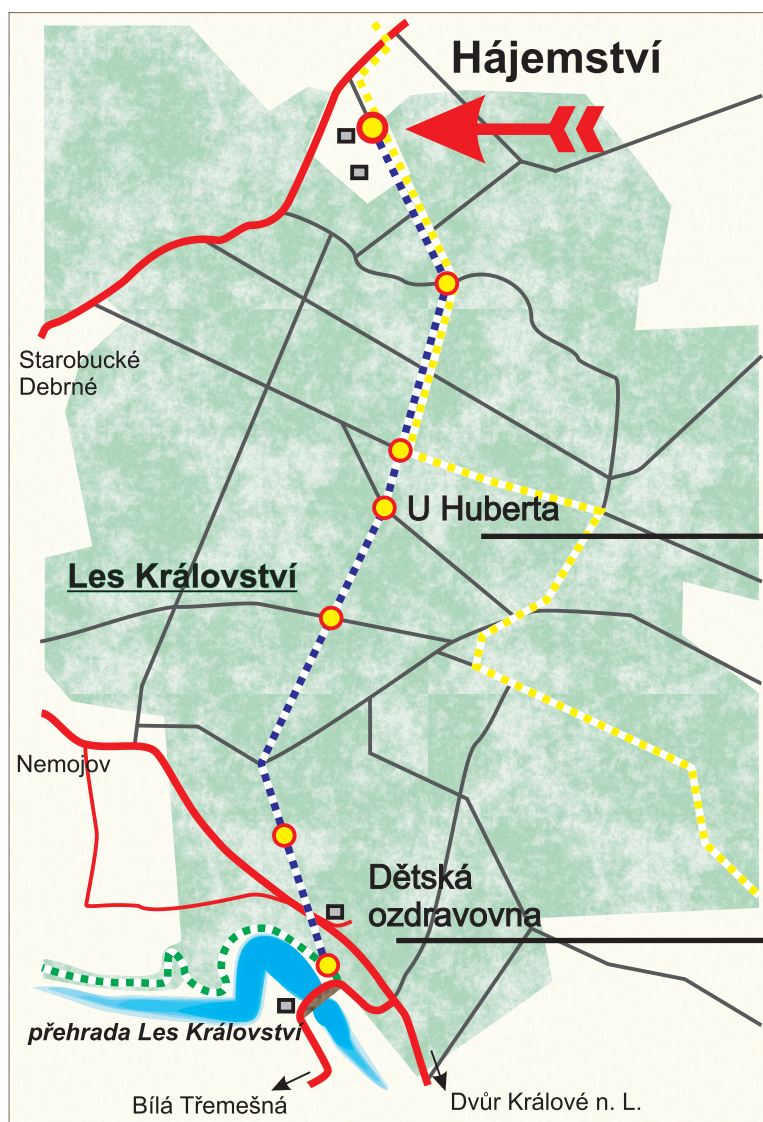

Lesy České republiky, s.p.
Lesní správa Dvůr Králové n. L.

OTEVŘENÍ STEZKY LESEM KRÁLOVSTVÍ Hájemství - přehrada Les Království

areál Hájemství

25. 4. 2008	9 až 15 hod.	pro školy
26. 4. 2008	13 až 17 hod.	pro veřejnost

Pro oba dny je připraven zajímavý program.

Členové Řádu svatého Huberta
obnovili památné
místo zasvěcené
patronovi
myšlivců, svatému
Hubertovi.

Po oba dny můžete navštívit

**Den
otevřených
dveří
(80 let).**